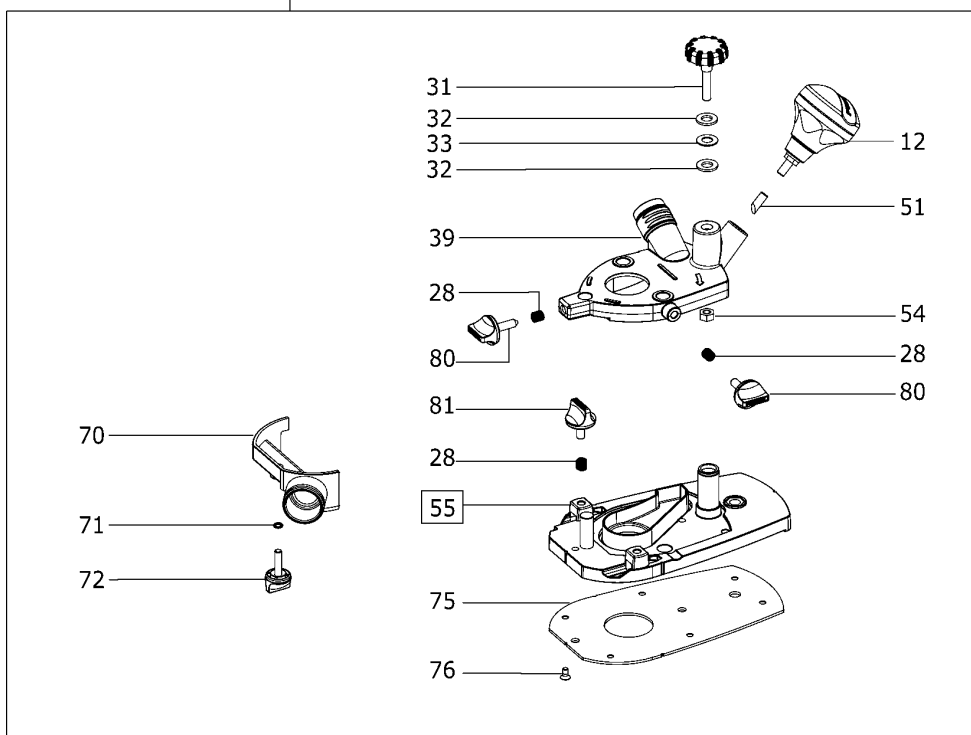

494964 - MFK 700 EQ 230V-240V

494964 - MFK 700 EQ 230V-240V

494964 - MFK 700 EQ 230V-240V

Pos.	No.		
1	495090	230 V	1
2	495091	230V	1
3	490200		1
5	489927	230V	1
6	400584	- 3,5 x 16 mm	1
7	451346		1
8	494933		1
9	490220	(pair) 230V	1
10	474364		1
11	458964		1
12	494886		1
16	219069	- 3,0 x 12 mm	1
17	444018		1
18	228672		1
19	453490		1
20	440171		1
21	465089		1
22	451347		1
23	401191		1
24	462347		1
25	495094		1
26	462656		1

494964 - MFK 700 EQ 230V-240V

Pos.	No.		
27	400005	- 3,5 x 50 mm	1
29	436305		1
30	450206		1
31	10019108		1
32	761517		1
33	761524		1
34	517018		1
35	207729	M5 x 10	1
36	761515	5,3 mm	1
37	200587		1
38	462895		1
39	495757		1
41	491845		1
42	462795	-	1
43	200747		1
44	473550		1
45	228581	M4 x 10	1
46	---	-	0
51	528994		1
54	228689	M6	1
55	495369		1
64	490219	(pair)	1