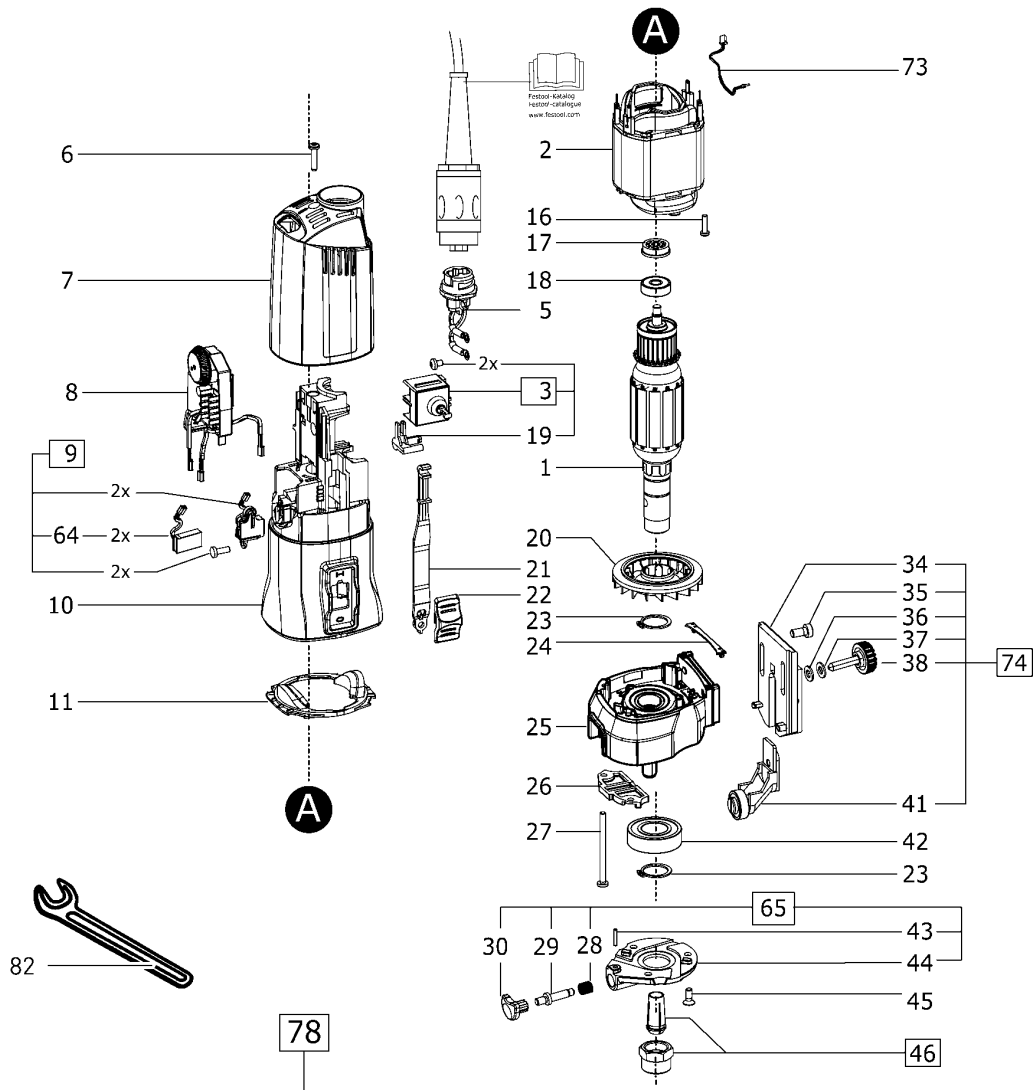

494964 - MFK 700 EQ 230V-240V

494964 - MFK 700 EQ 230V-240V

494964 - MFK 700 EQ 230V-240V

Pos.	No.		
1	495090	230 V	1
2	495091	230V	1
3	490200		1
5	489927	230V	1
6	400584	- 3,5 x 16 mm	1
7	451346		1
8	494933		1
9	490220	(pair) 230V	1
10	474364		1
11	458964		1
12	494886		1
16	219069	- 3,0 x 12 mm	1
17	444018		1
18	228672		1
19	453490		1
20	440171		1
21	465089		1
22	451347		1
23	401191		1
24	462347		1
25	495094		1
26	462656		1

494964 - MFK 700 EQ 230V-240V

Pos.	No.		
27	400005	- 3,5 x 50 mm	1
29	436305		1
30	450206		1
31	10019108		1
32	761517		1
33	761524		1
34	517018		1
35	207729	M5 x 10	1
36	761515	5,3 mm	1
37	200587		1
38	462895		1
39	495757		1
41	491845		1
42	462795	-	1
43	200747		1
44	473550		1
45	228581	M4 x 10	1
46	---	-	0
51	528994		1
54	228689	M6	1
55	495369		1
64	490219	(pair)	1

494964 - MFK 700 EQ 230V-240V

Pos.	No.		
1	495090	230 V	1
2	495091	230V	1
3	490200		1
5	489927	230V	1
6	400584	- 3,5 x 16 mm	1
7	451346		1
8	494933		1
9	490220	(pair) 230V	1
10	474364		1
11	458964		1
12	494886		1
16	219069	- 3,0 x 12 mm	1
17	444018		1
18	228672		1
19	453490		1
20	440171		1
21	465089		1
22	451347		1
23	401191		1
24	462347		1
25	495094		1
26	462656		1