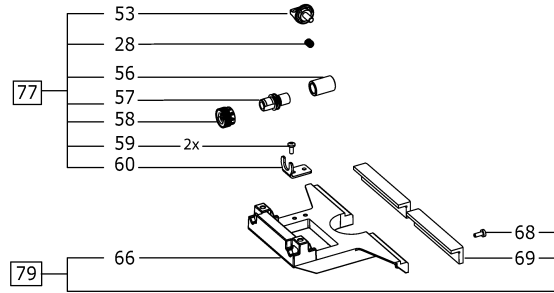

494964 - MFK 700 EQ 230V-240V